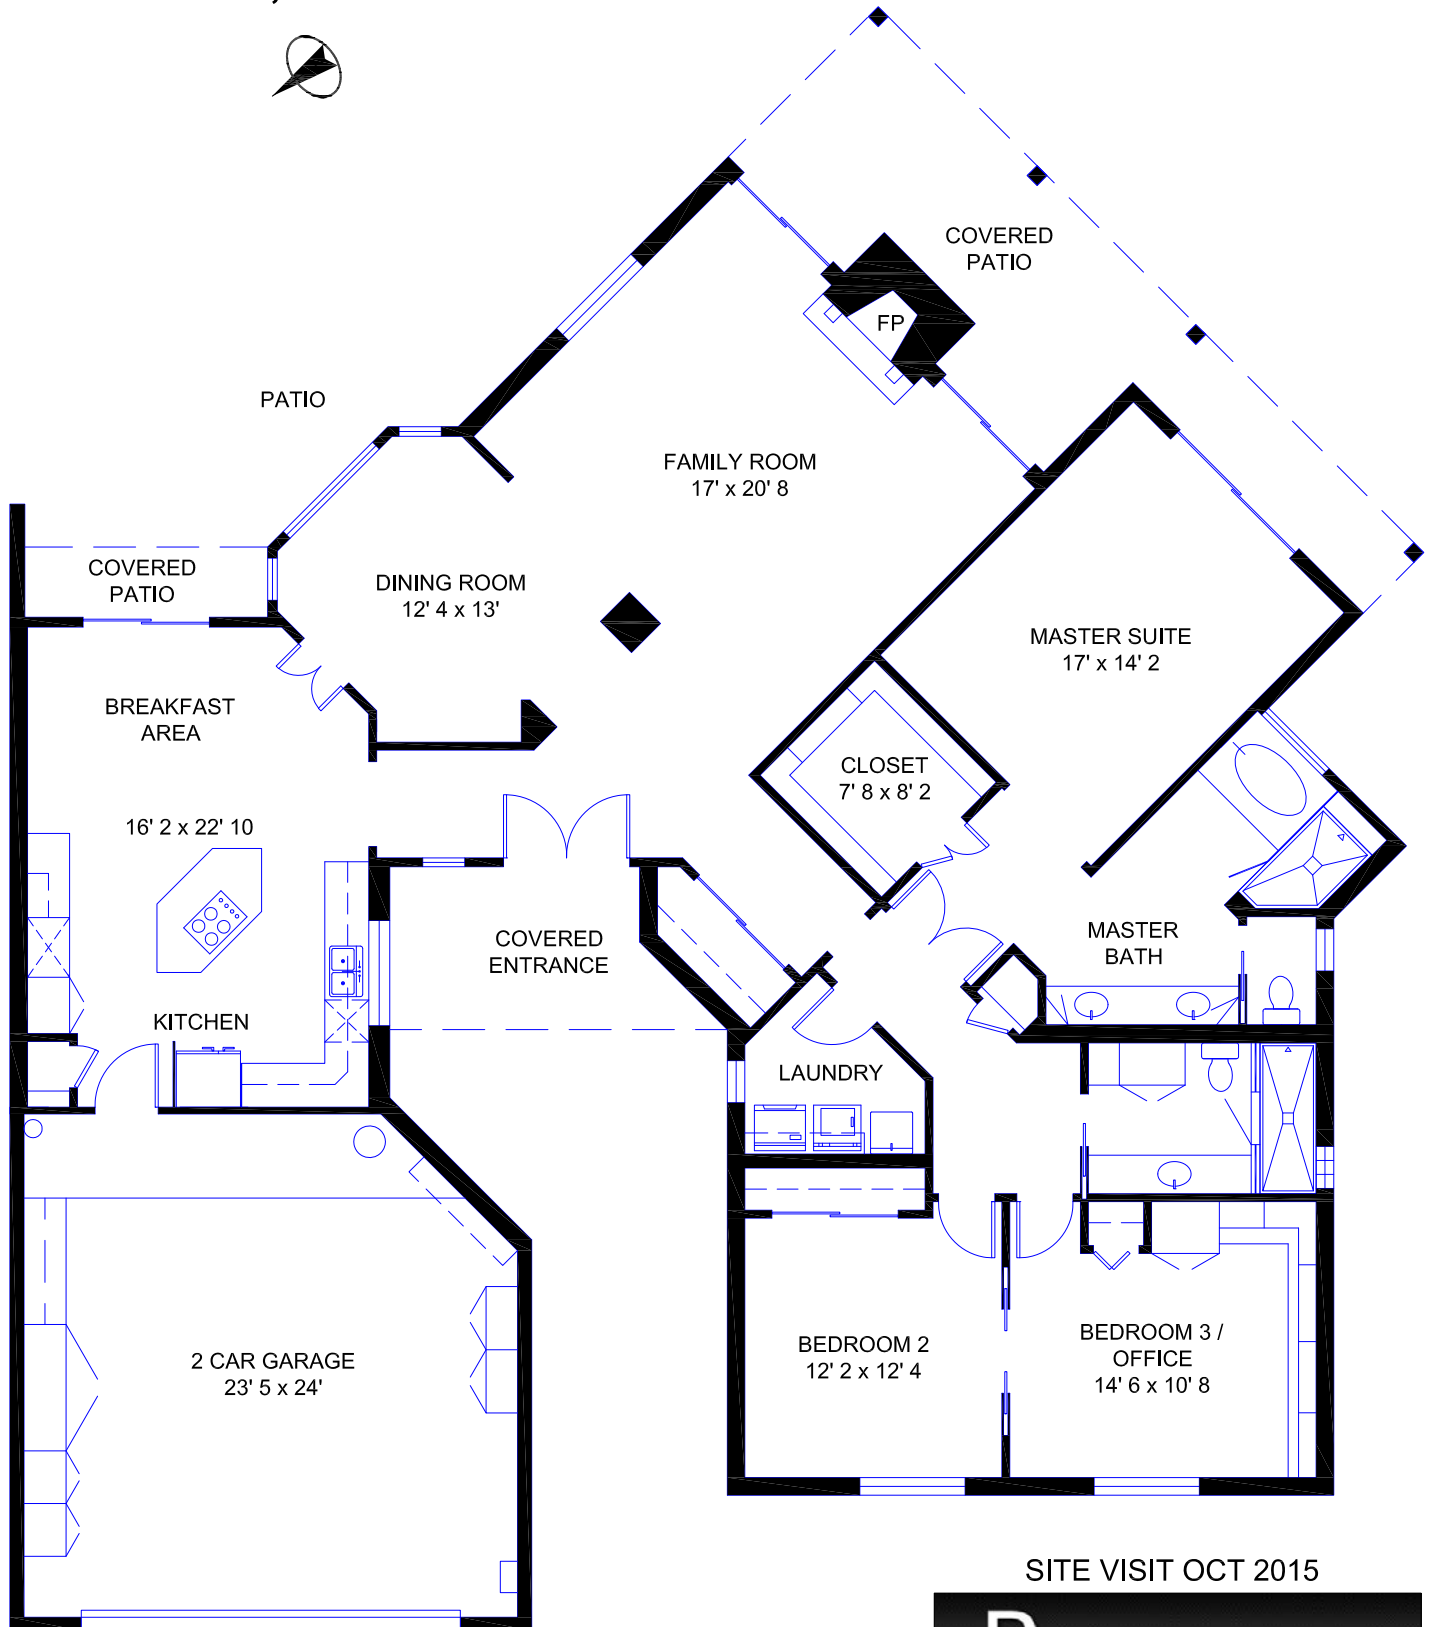

4500 N Placita Del Tio Tucson, AZ 85750

LIVING AREA 2420 SF

Copyright 2015
PrecisionFloorPlan.com LLC
All Rights Reserved

SITE VISIT OCT 2015

 PrecisionFloorPlan.com*

520-977-4814